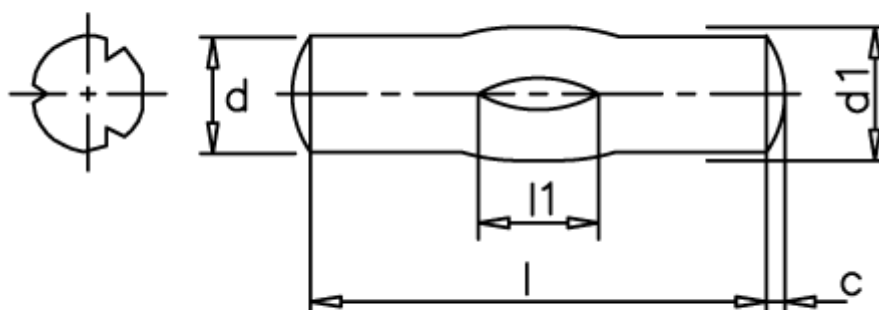

Varenummer: 08084343
Beskrivelse: KLEE Kærvstift S8 8x80
Stål

Mål

| | |
|--------|----------|
| d1 | = 8.0 |
| d2 | = 8.40 |
| Længde | = 70-100 |